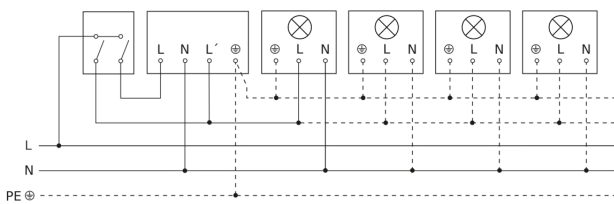

Sensore di movimento

IS 180-2

antracite
EAN 4007841 034580
Art. n. 034580

Lampada senza filo neutro

Lampada con presenza di filo neutro

Allacciamento tramite un interruttore in serie per uso manuale e automatico

Schema elettrico Collegamento tramite un commutatore per il funzionamento continuo e automatico