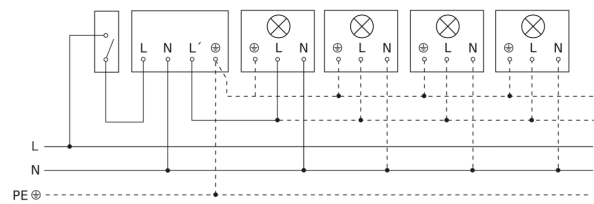

Sensore di movimento

IS 180-2

antracite
EAN 4007841 034580
Art. n. 034580

Lampada senza filo neutro

Lampada con presenza di filo neutro

Allacciamento tramite un interruttore in serie per uso manuale e automatico

Schema elettrico Collegamento tramite un commutatore per il funzionamento continuo e automatico