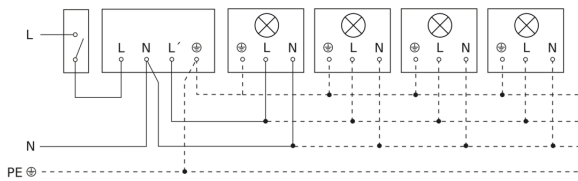

Sensore di movimento

IS 180-2

antracite
EAN 4007841 034580
Art. n. 034580

Lampada senza filo neutro

Lampada con presenza di filo neutro

Allacciamento tramite un interruttore in serie per uso manuale e automatico

Schema elettrico Collegamento tramite un commutatore per il funzionamento continuo e automatico